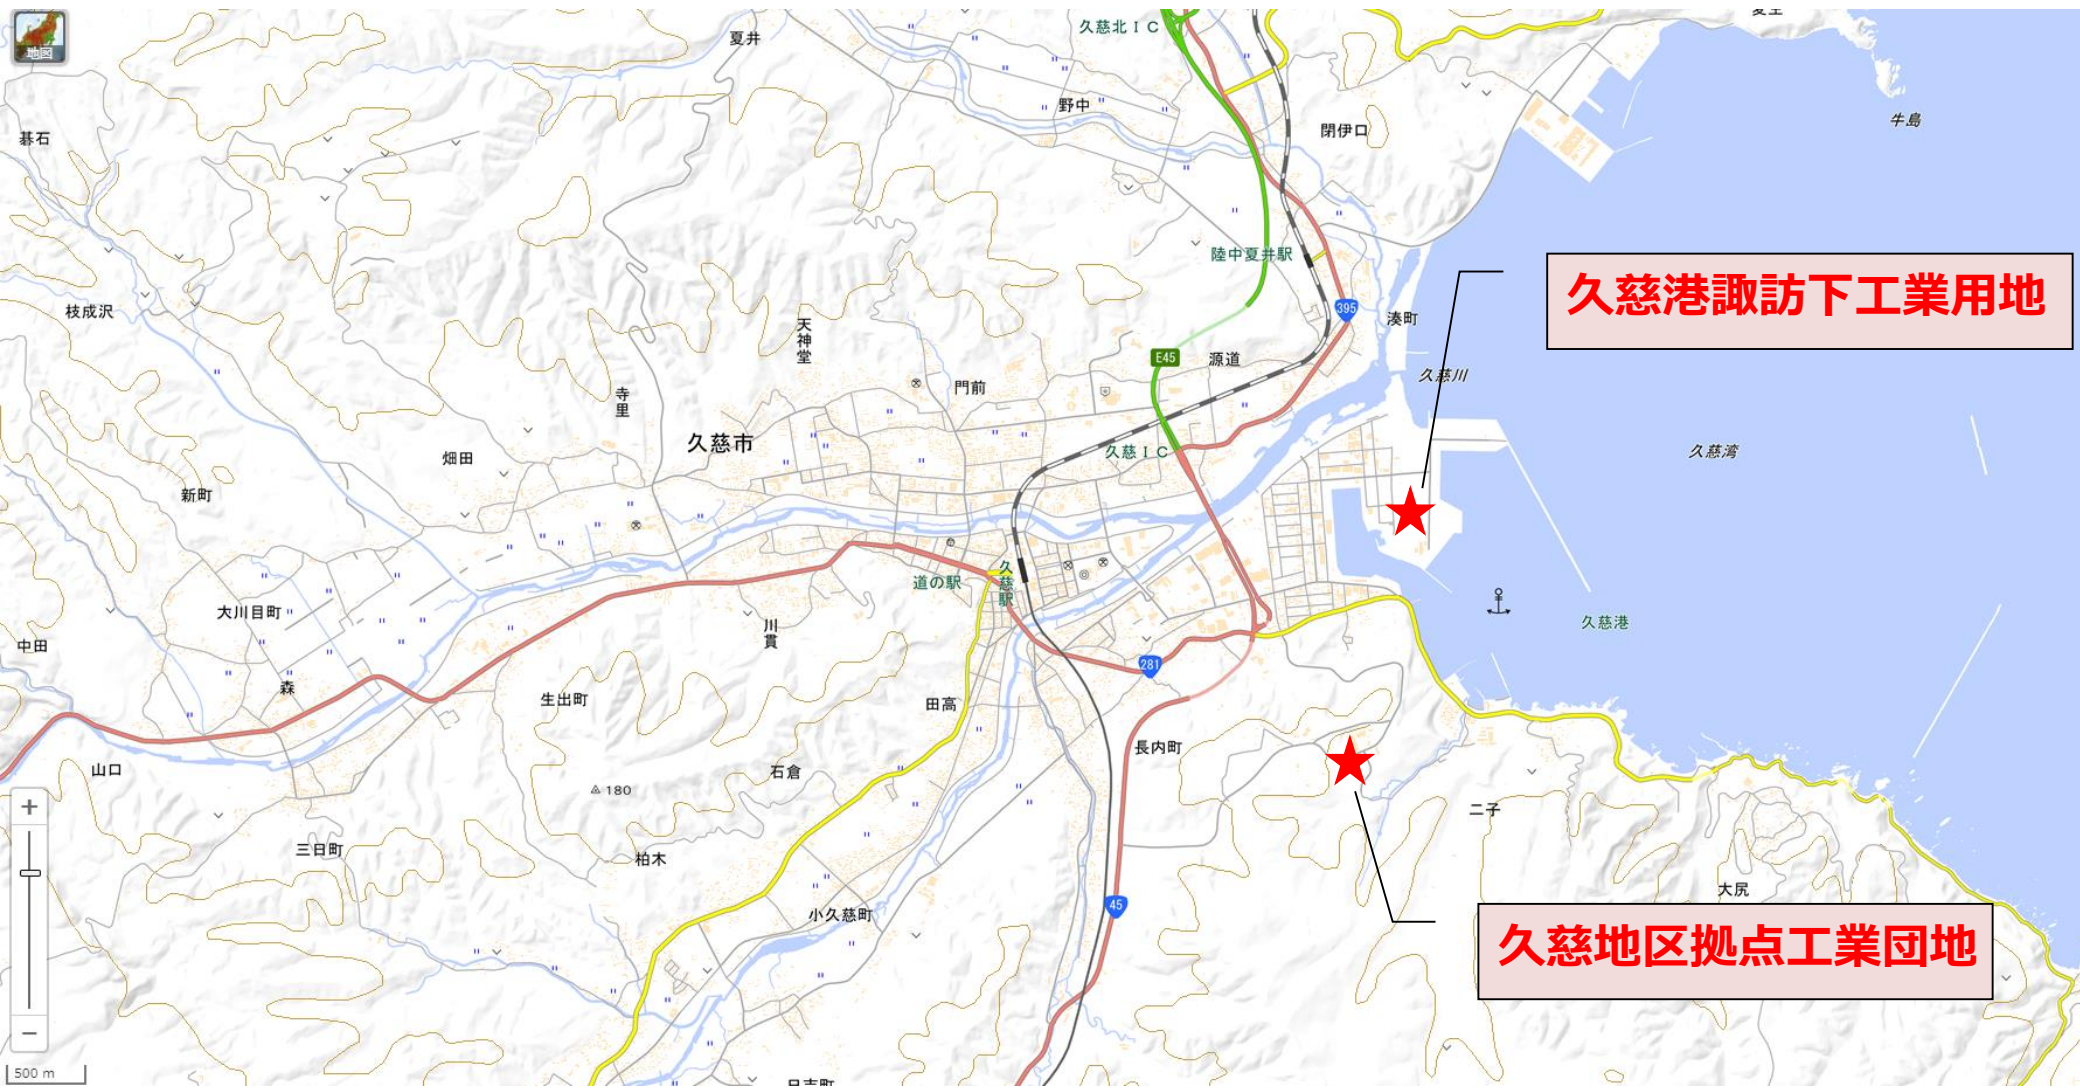

**津波・原子力災害被災地域雇用創出企業  
立地補助金（製造業等立地支援事業）  
補助対象地域 概要地図（岩手県）  
（十三次公募）**

**令和5年1月**

**津波・原子力災害被災地域雇用創出企業立地補助事業事務局**

本資料に示す位置図は概要となりますので、詳細は県・市町村に確認してください。

# 岩手県 宮古市 1/2

# 岩手県 宮古市 2/2

# 岩手県 大船渡市

地理院地図を利用して作図